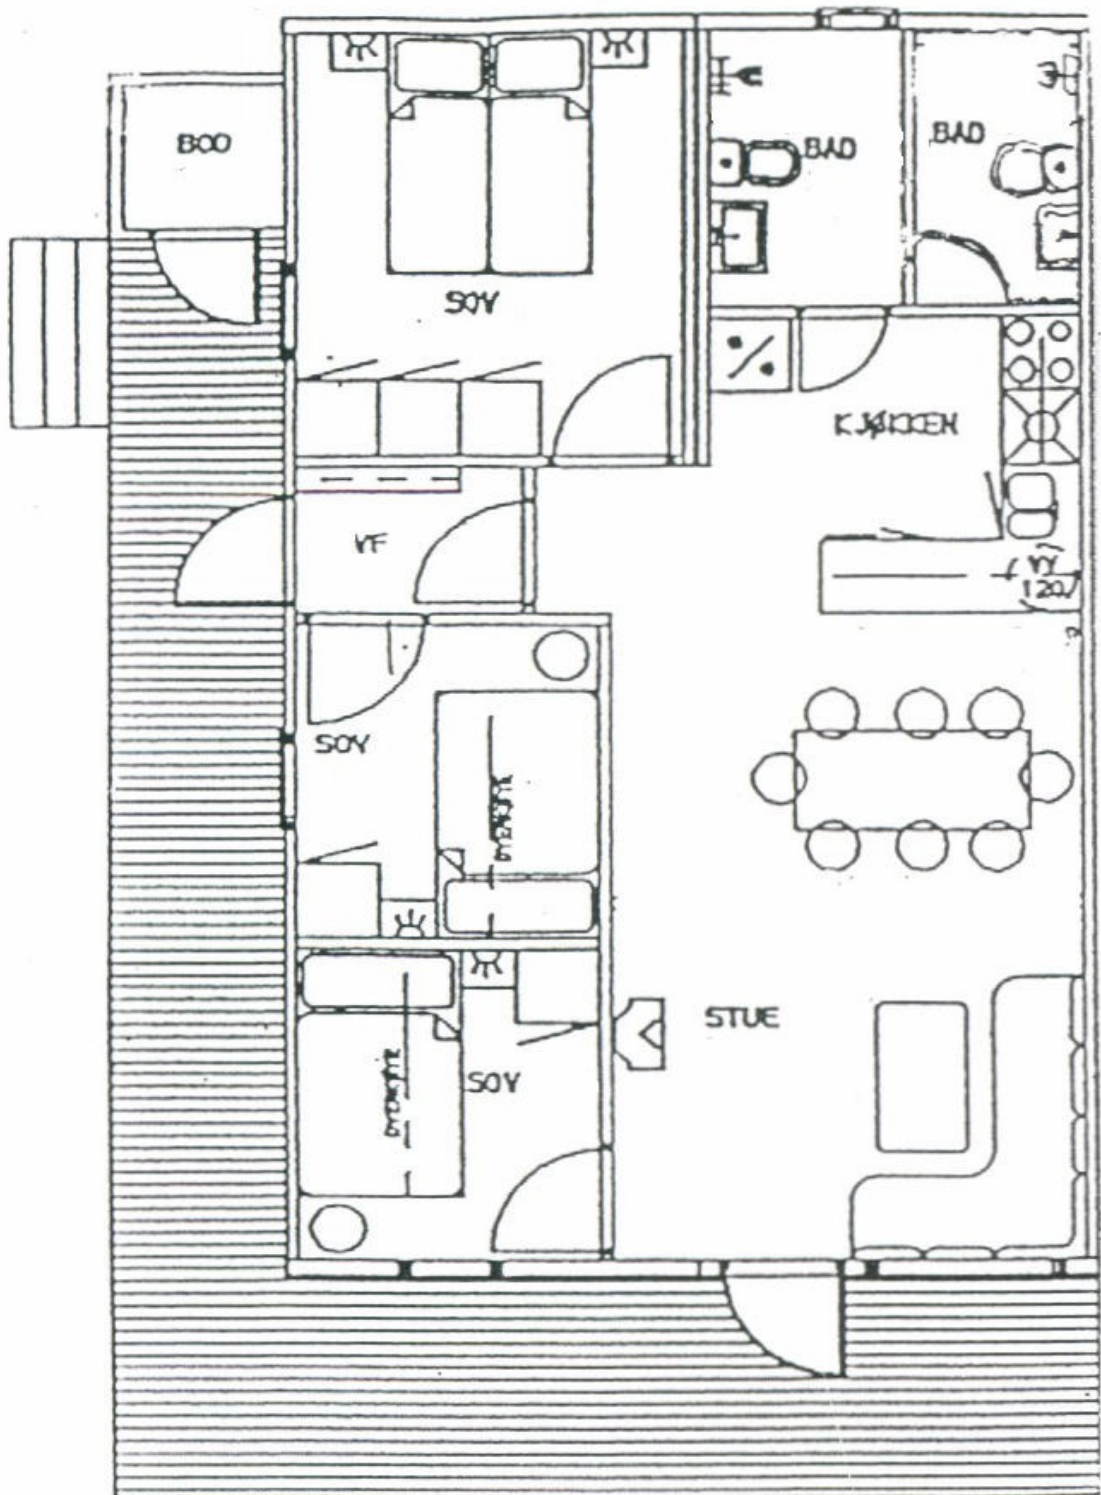

Leilighet - planløsning